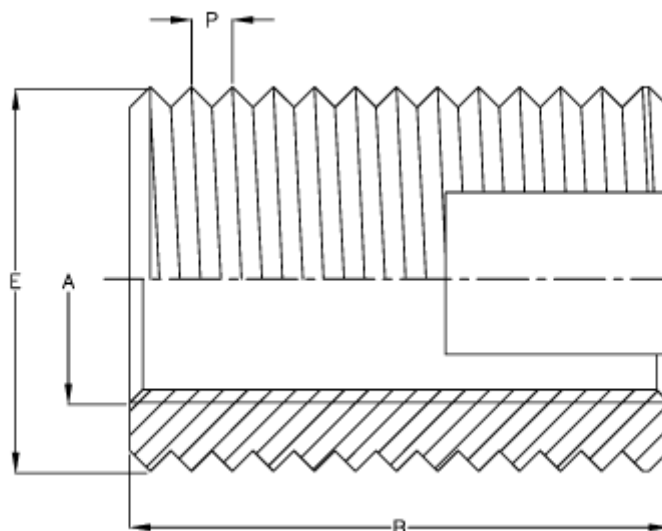

Varenummer: 12302000220110

Beskrivelse: KLEE-coil 302 000 220.110

M22 Hærdet/forz. blå

Note: Gulkromateret vare nr: 12302000220160 Erstattes af denne

## Mål

Anbefalet hul diameter = 24,9 til 25,2

Gevindstigning P = 1.50

Indvendigt gevind A = M22

Længde B = 30

Min. huldybde bundhul = 36

Type = 302 000 220xxx

Udvendigt gevind E = 26.0